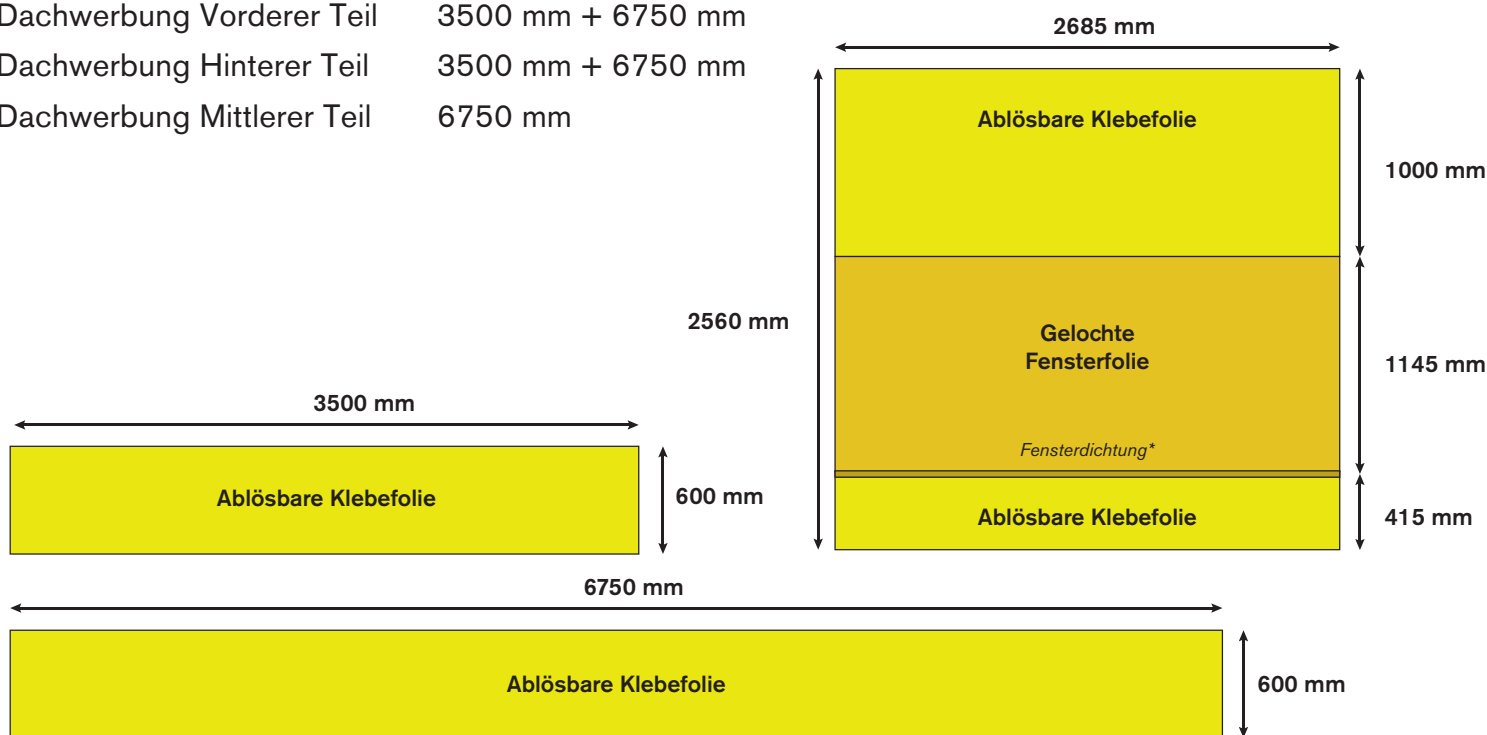

Technisches Datenblatt

F24 & Dachwerbung

Combino (Strassenseite)

Skizze Werbeträger

Folienhöhe Dachwerbung	600 mm
Dachwerbung Vorderer Teil	3500 mm + 6750 mm
Dachwerbung Hinterer Teil	3500 mm + 6750 mm
Dachwerbung Mittlerer Teil	6750 mm

*Fensterdichtung: untere und obere Folie mit je 2 cm Überlappung produzieren.

Tarif

4 Wochen: 9'840.- Abweichende Buchungsdauer auf Anfrage

Beraterkommission (BK) 5%

Montage

Montage Beim Combino wird eine wetterbeständige Folie direkt auf das Fahrzeug montiert.